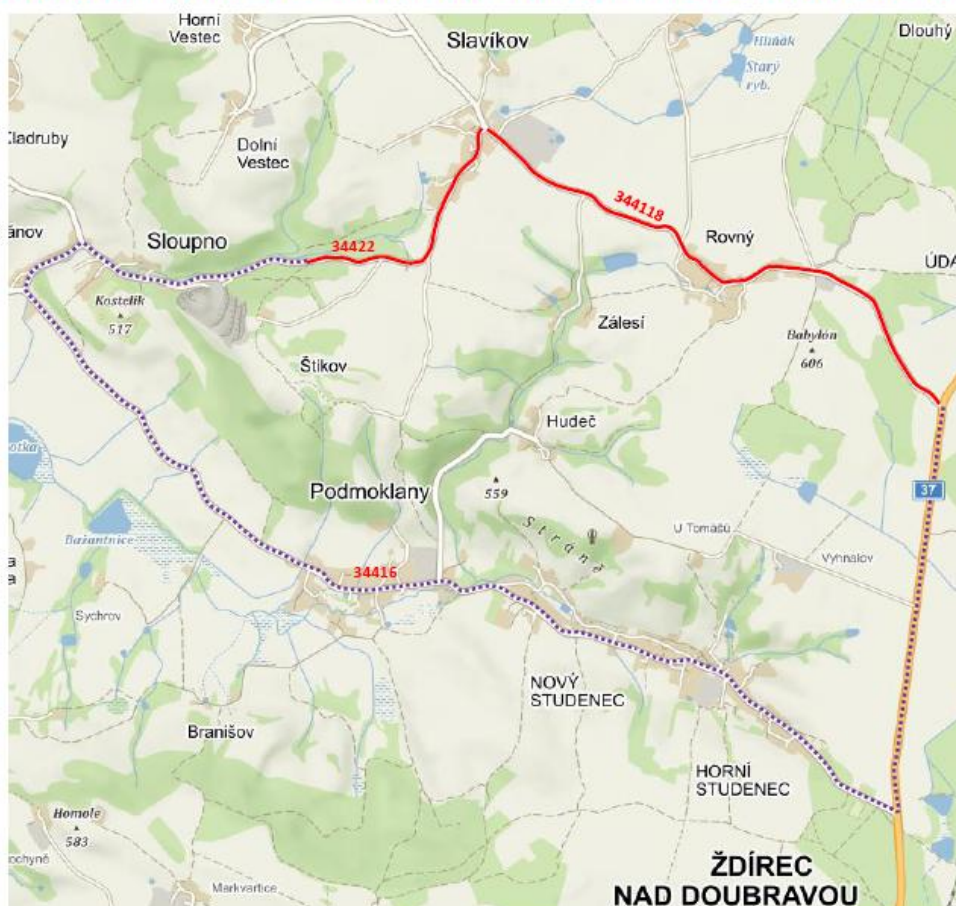

## na plánovanou uzavírku silnic na trase Sloupno – Údavy

Podle informace KSÚS budou ve dnech 12. – 23.8. 2019 z důvodu oprav povrchu postupně uzavřeny 3 úseky silnic v okolí naší obce, a to:

- hranice obce Sloupno - Slavíkov křižovatka (silnice III/34422)
- Slavíkov křižovatka – Rovný (silnice č.III/344118)
- Rovný – křižovatka se silnicí č. I/37 (silnice č.III/344118)

Objízdná trasa povede přes naši obec.

Uzavírka silnic č. III/34418 Údavy kř. I/37–Slavíkov kř.a III/34422 Slavíkov–Sloupno

-  uzavírka silnic od 12.8. do 23.8. 2019 (po etapách)
-  objízdná trasa obousměrná